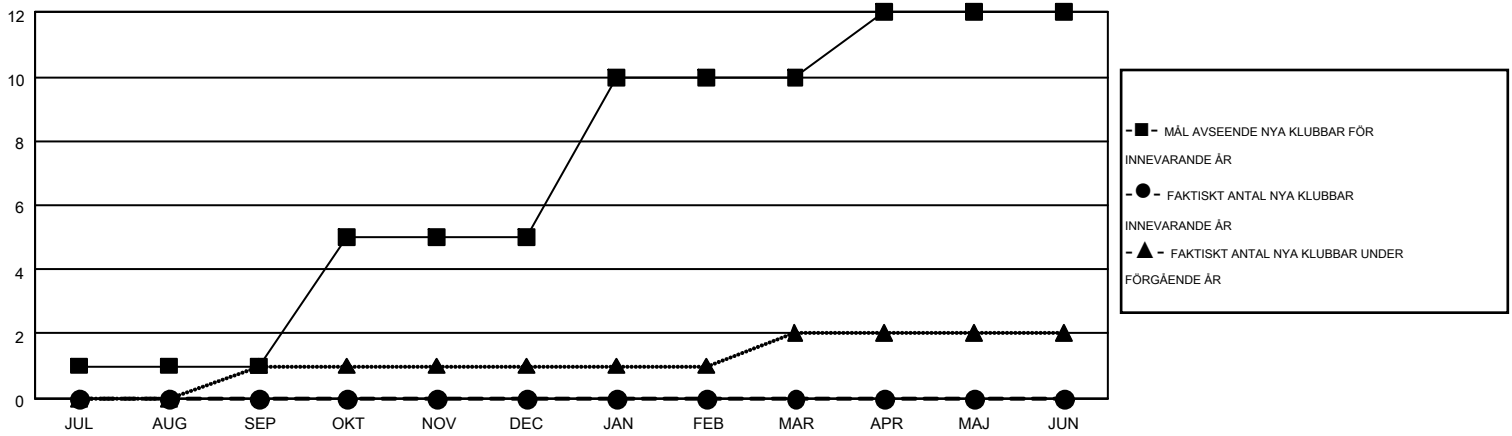

MONTHLY MEMBERSHIP PROGRESS REPORT

Results as of: 12/31/2015

Multiple District 101

LOCATION: SWEDEN

GMT: KENNETH PERSSON

GMT KO 4

Klubbar					Medlemmar				
RESULTAT FÖR 2015-2016					RESULTAT FÖR 2015-2016				
KVARTAL	MÅL AVSEENDE NYA KLUBBAR	NYA KLUBBAR	AVFÖRDA KLUBBAR	NETTOTILLVÄX T/MINSKNING	KVARTAL	MÅL AVSEENDE NYA MEDLEMMAR	CHARTER OCH TILLAGDA NYA MEDLEMMAR	AVFÖRDA MEDLEMMAR	NETTOTILLVÄX T/MINSKNING
JUL/AUG/SEP	1	0	3	-3	JUL/AUG/SEP	16	92	216	-124
OKT/NOV/DEC	4	0	2	-2	OKT/NOV/DEC	173	163	288	-125
JAN/FEB/MAR	5	0	0	0	JAN/FEB/MAR	213	0	0	0
APR/MAJ/JUN	2	0	0	0	APR/MAJ/JUN	39	0	0	0

MÅL OCH FAKTISKT ANTAL NYA KLUBBAR

MÅL OCH FAKTISKT ANTAL MEDLEMMAR

NEDLAGDA KLUBBAR: 5

152 CLUBS OF 460 TOG UPP EN ELLER FLER NYA MEDLEMMAR

KÖNSFÖRDELNING

MAN 9,029 (80.31%)
KVINNA 2,214 (19.69%)

AVFÖRDA MEDLEMMAR