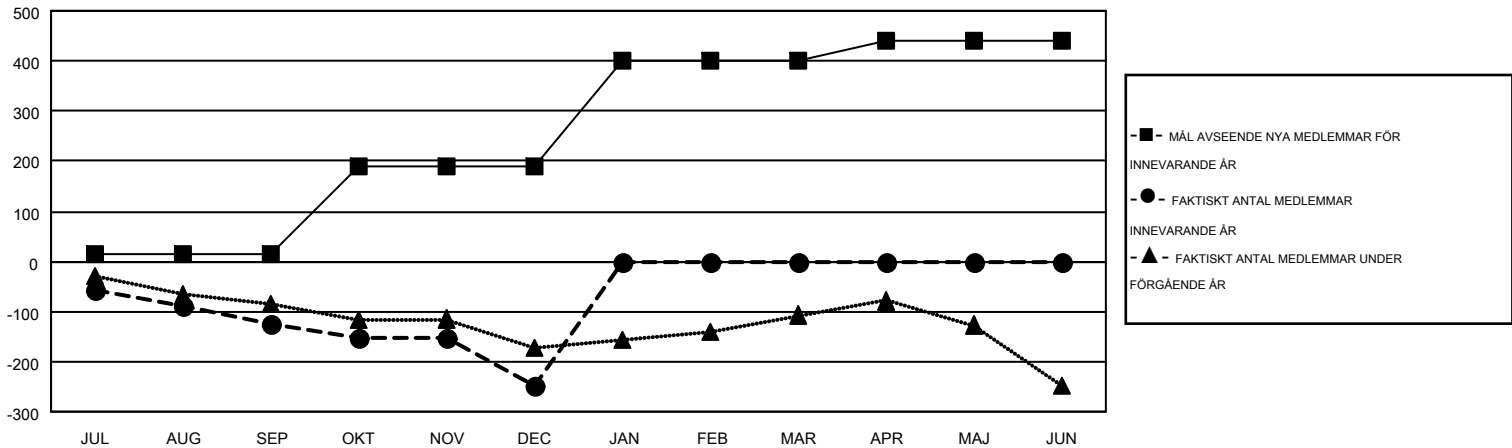

MONTHLY MEMBERSHIP PROGRESS REPORT

Results as of: 12/31/2015

Multiple District 101

LOCATION: SWEDEN

GMT: KENNETH PERSSON

GMT KO 4

Klubbar					Medlemmar				
RESULTAT FÖR 2015-2016					RESULTAT FÖR 2015-2016				
KVARTAL	MÅL AVSEENDE NYA KLUBBAR	NYA KLUBBAR	AVFÖRDA KLUBBAR	NETTOTILLVÄX T/MINSKNING	KVARTAL	MÅL AVSEENDE NYA MEDLEMMAR	CHARTER OCH TILLAGDA NYA MEDLEMMAR	AVFÖRDA MEDLEMMAR	NETTOTILLVÄX T/MINSKNING
JUL/AUG/SEP	1	0	3	-3	JUL/AUG/SEP	16	92	216	-124
OKT/NOV/DEC	4	0	2	-2	OKT/NOV/DEC	173	163	288	-125
JAN/FEB/MAR	5	0	0	0	JAN/FEB/MAR	213	0	0	0
APR/MAJ/JUN	2	0	0	0	APR/MAJ/JUN	39	0	0	0

MÅL OCH FAKTISKT ANTAL NYA KLUBBAR

MÅL OCH FAKTISKT ANTAL MEDLEMMAR

NEDLAGDA KLUBBAR: 5

152 CLUBS OF 460 TOG UPP EN ELLER FLER NYA MEDLEMMAR

KÖNSFÖRDELNING

MAN 9,029 (80.31%)
KVINNA 2,214 (19.69%)

AVFÖRDA MEDLEMMAR